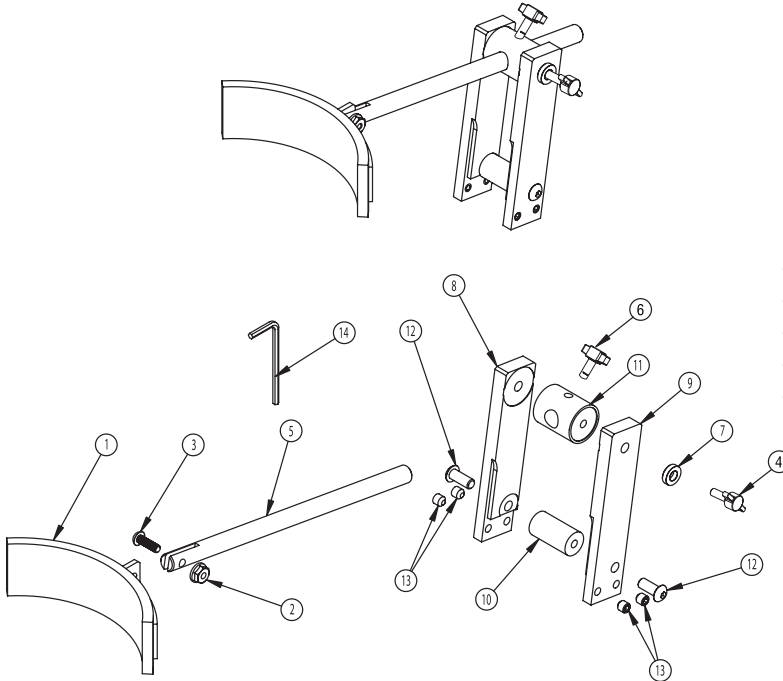

# Meiji EMZ Headrest Assembly PARTS LIST

PART #003-584

Item No.	Part No.	Description
1	003-583	Headband assembly
2	002-204	Nut, #10-32 hex whiz loc z/p
3	002-105	#10-32 X 5/8 RHMS z/p
4	003-593	T-knob assembly, 1/4-20 x 3/4"
5	003-188	Headrest arm
6	003-587	T-knob assembly (1/4-20 x 5/8)
7	002-280	Washer 16FW250125
8	003-189	Headrest sideframe-L.H.
9	003-190	Headrest sideframe-R.H.
10	003-191	Space (Meiji headrest)
11	003-192	Arm mount (Meiji headrest)
12	002-981	1/4-20 x 5/8 BHCS
13	002-593	1/4-20 x 1/4 SSS BK
14	022-053	Allen wrench, 1/8" Hex key